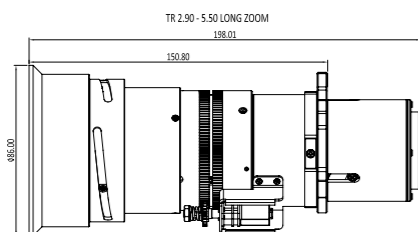

A13

РАЗМЕР ПРОЕКТОРА, ВКЛЮЧАЯ ОБЪЕКТИВ

Dimension A	Dimension B	Lens width	Lens ring compatible
142.07mm	618.07mm	86mm	Yes