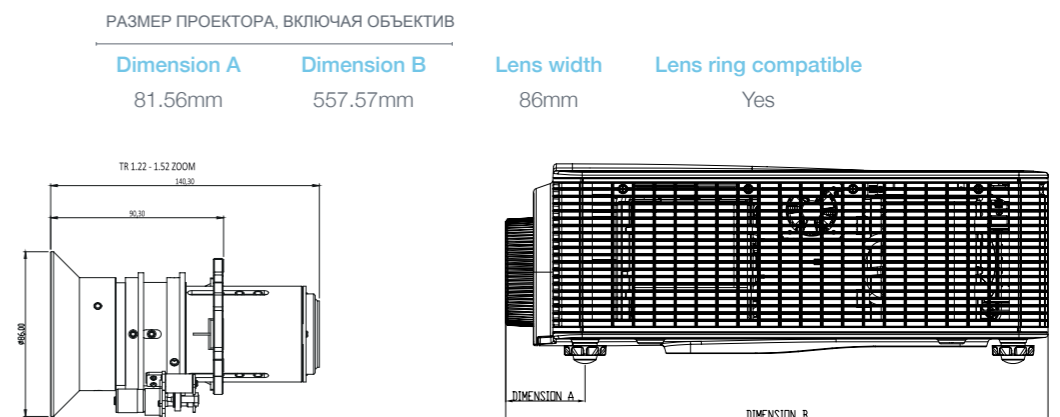

A02 (only for ZU660e)