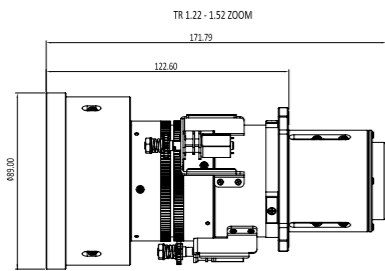

РАЗМЕР ПРОЕКТОРА, ВКЛЮЧАЯ ОБЪЕКТИВ

Dimension A	Dimension B	Lens width	Lens ring compatible
113.57mm	589.57mm	89mm	Yes

A15

РАЗМЕР ПРОЕКТОРА, ВКЛЮЧАЯ ОБЪЕКТИВ

Dimension A	Dimension B	Lens width	Lens ring compatible
95.92mm	571.92mm	104mm	Yes

A03

РАЗМЕР ПРОЕКТОРА, ВКЛЮЧАЯ ОБЪЕКТИВ

Dimension A	Dimension B	Lens width	Lens ring compatible
114.36mm	590.37mm	86mm	Yes

A17

РАЗМЕР ПРОЕКТОРА, ВКЛЮЧАЯ ОБЪЕКТИВ

Dimension A	Dimension B	Lens width	Lens ring compatible
136.01mm	612.01mm	146mm	No