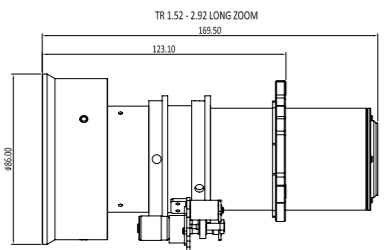

РАЗМЕР ПРОЕКТОРА, ВКЛЮЧАЯ ОБЪЕКТИВ

Dimension A	Dimension B	Lens width	Lens ring compatible
113.57mm	589.57mm	89mm	Yes

A15

РАЗМЕР ПРОЕКТОРА, ВКЛЮЧАЯ ОБЪЕКТИВ

Dimension A	Dimension B	Lens width	Lens ring compatible
95.92mm	571.92mm	104mm	Yes

A03

РАЗМЕР ПРОЕКТОРА, ВКЛЮЧАЯ ОБЪЕКТИВ

Dimension A	Dimension B	Lens width	Lens ring compatible
114.36mm	590.37mm	86mm	Yes

A17

РАЗМЕР ПРОЕКТОРА, ВКЛЮЧАЯ ОБЪЕКТИВ

Dimension A	Dimension B	Lens width	Lens ring compatible
136.01mm	612.01mm	146mm	No