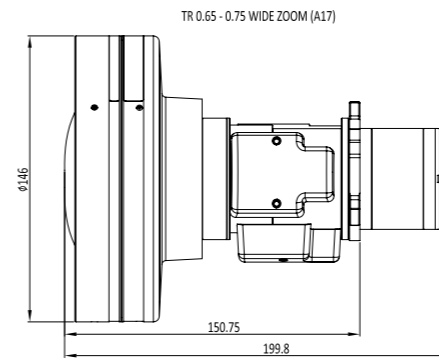

РАЗМЕР ПРОЕКТОРА, ВКЛЮЧАЯ ОБЪЕКТИВ

Dimension A	Dimension B	Lens width	Lens ring compatible
113.57mm	589.57mm	89mm	Yes

A15

РАЗМЕР ПРОЕКТОРА, ВКЛЮЧАЯ ОБЪЕКТИВ

Dimension A	Dimension B	Lens width	Lens ring compatible
95.92mm	571.92mm	104mm	Yes

A03

РАЗМЕР ПРОЕКТОРА, ВКЛЮЧАЯ ОБЪЕКТИВ

Dimension A	Dimension B	Lens width	Lens ring compatible
114.36mm	590.37mm	86mm	Yes

A17

РАЗМЕР ПРОЕКТОРА, ВКЛЮЧАЯ ОБЪЕКТИВ

Dimension A	Dimension B	Lens width	Lens ring compatible
136.01mm	612.01mm	146mm	No

A13

РАЗМЕР ПРОЕКТОРА, ВКЛЮЧАЯ ОБЪЕКТИВ

Dimension A	Dimension B	Lens width	Lens ring compatible
142.07mm	618.07mm	86mm	Yes

Архангельск (8182)63-90-72
Астана (7172)727-132
Астрахань (8512)99-46-04
Барнаул (3852)73-04-60
Белгород (4722)40-23-64
Брянск (4832)59-03-52
Владивосток (423)249-28-31
Волгоград (844)278-03-48
Вологда (8172)26-41-59
Воронеж (473)204-51-73
Екатеринбург (343)384-55-89
Иваново (4932)77-34-06
Ижевск (3412)26-03-58
Иркутск (395)279-98-46
Казань (843)206-01-48
Калининград (4012)72-03-81
Калуга (4842)92-23-67
Кемерово (3842)65-04-62
Киров (8332)68-02-04
Краснодар (861)203-40-90
Красноярск (391)204-63-61
Курск (4712)77-13-04
Липецк (4742)52-20-81
Магнитогорск (3519)55-03-13
Москва (495)268-04-70
Мурманск (8152)59-64-93
Набережные Челны (8552)20-53-41
Нижний Новгород (831)429-08-12
Новокузнецк (3843)20-46-81
Новосибирск (383)227-86-73
Омск (3812)21-46-40
Орел (4862)44-53-42
Оренбург (3532)37-68-04
Пенза (8412)22-31-16
Пермь (342)205-81-47
Ростов-на-Дону (863)308-18-15
Рязань (4912)46-61-64
Самара (846)206-03-16
Санкт-Петербург (812)309-46-40
Саратов (845)249-38-78
Севастополь (8692)22-31-93
Симферополь (3652)67-13-56
Смоленск (4812)29-41-54
Сочи (862)225-72-31
Ставрополь (8652)20-65-13
Сургут (3462)77-98-35
Тверь (4822)63-31-35
Томск (3822)98-41-53
Тула (4872)74-02-29
Тюмень (3452)66-21-18
Ульяновск (8422)24-23-59
Уфа (347)229-48-12
Хабаровск (4212)92-98-04
Челябинск (351)202-03-61
Череповец (8202)49-02-64
Ярославль (4852)69-52-93