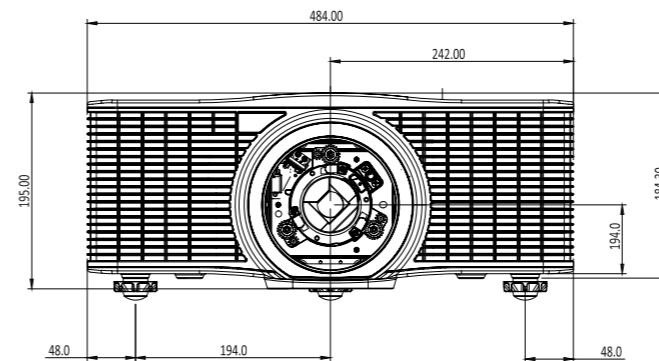

GENERAL NOTE
MASS: 17.0 kg (with out lens)
OPERATING TEMPERATURE RANGE:
5°C~40°C @0~2500FT
5°C~35°C @2500~5000FT
5°C~30°C @5000~10000FT
INPUT :AC 100-240V~, 50/60 Hz, 7.0A