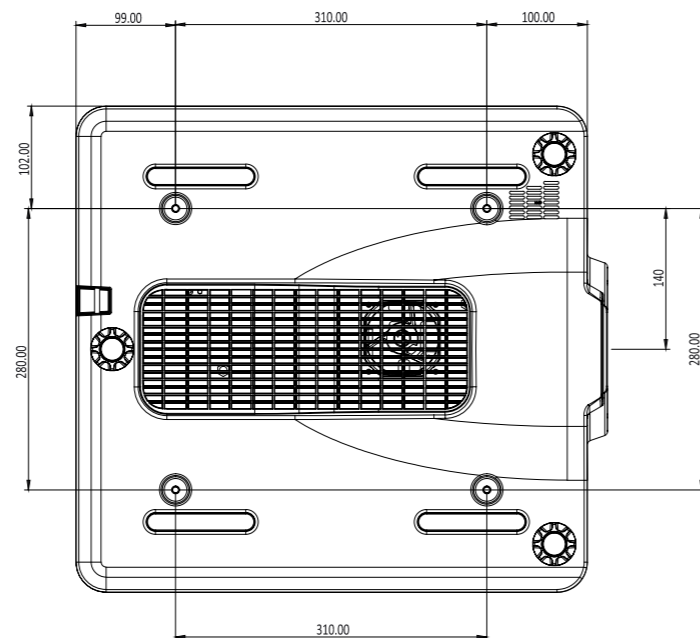

GENERAL NOTE
MASS: 17.0 kg (with out lens)
OPERATING TEMPERATURE RANGE:
5°C~40°C @0~2500FT
5°C~35°C @2500~5000FT
5°C~30°C @5000~10000FT
INPUT :AC 100-240V~, 50/60 Hz, 7.0A