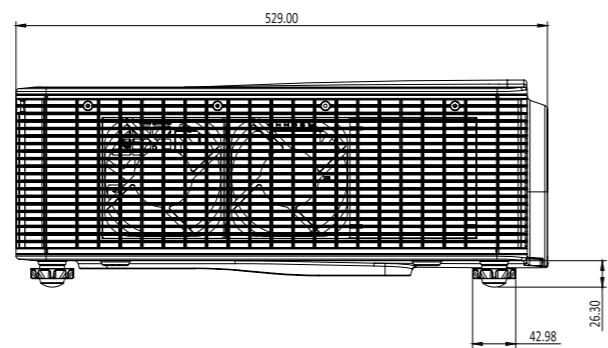

GENERAL NOTE
MASS: 17.0 kg (with out lens)
OPERATING TEMPERATURE RANGE:
5°C~40°C @0~2500FT
5°C~35°C @2500~5000FT
5°C~30°C @5000~10000FT
INPUT :AC 100-240V~, 50/60 Hz, 7.0A