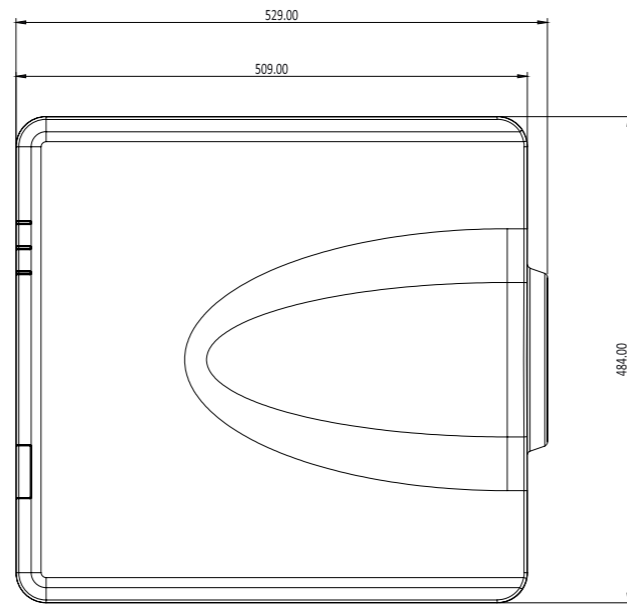

POWER CORD LOCATION