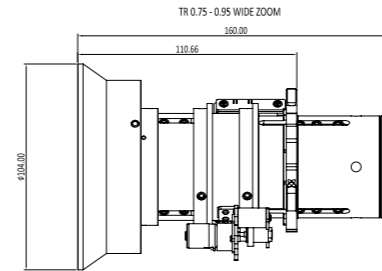

РАЗМЕР ПРОЕКТОРА, ВКЛЮЧАЯ ОБЪЕКТИВ

Dimension A	Dimension B	Lens width	Lens ring compatible
113.57mm	589.57mm	89mm	Yes

A15

РАЗМЕР ПРОЕКТОРА, ВКЛЮЧАЯ ОБЪЕКТИВ

Dimension A	Dimension B	Lens width	Lens ring compatible
95.92mm	571.92mm	104mm	Yes

A03

РАЗМЕР ПРОЕКТОРА, ВКЛЮЧАЯ ОБЪЕКТИВ

Dimension A	Dimension B	Lens width	Lens ring compatible
114.36mm	590.37mm	86mm	Yes

A17

РАЗМЕР ПРОЕКТОРА, ВКЛЮЧАЯ ОБЪЕКТИВ

Dimension A	Dimension B	Lens width	Lens ring compatible
136.01mm	612.01mm	146mm	No