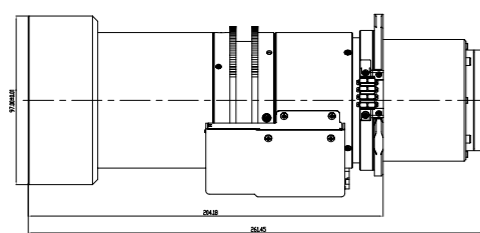

A23

РАЗМЕР ПРОЕКТОРА, ВКЛЮЧАЯ ОБЪЕКТИВ

Dimension A	Dimension B	Lens width
220.6mm	747mm	97mm

Optional lens A23(TR5.66-10.18)