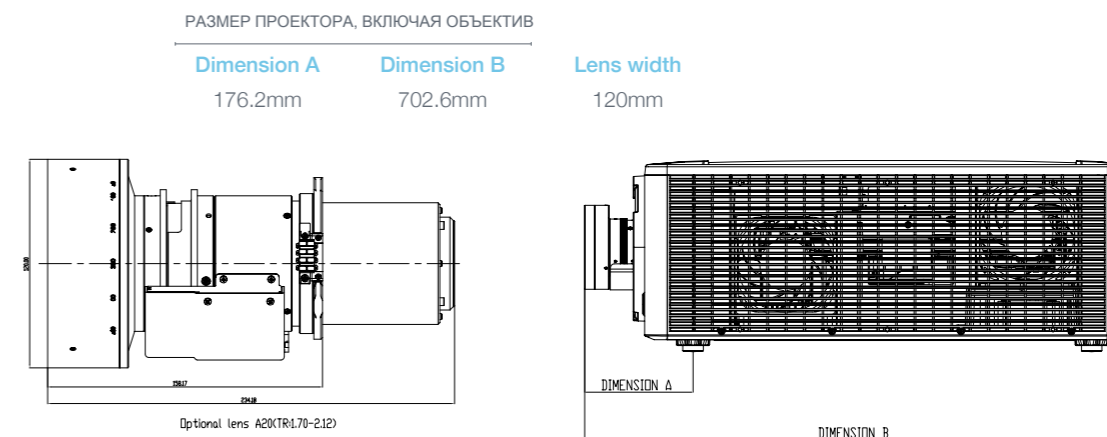

Линзы серии К

A20 / A21 / A22 / A23 / A25 / A26

Технические характеристики

ПРОЕКЦИОННЫЙ ОБЪЕКТИВ	A25	A26	A20	A21	A22	A23
Проекционное Отношение	0.85 ~ 1.02	1.2 ~ 1.73	1.7 ~ 2.12	2.12 ~ 2.83	2.83 ~ 5.66	5.66 ~ 10.18
Зум	1.2x	1.44x	1.25x	1.33x	2x	1.8x
Расстояние до экрана (м)	1.47 ~ 11.41	2.09 ~ 19.57	2.97 ~ 24.08	3.75 ~ 31.62	5.05 ~ 61.71	10.05 ~ 111.86
Сдвиг объектива	see user manual for details					
Апертура	2.5 ~ 2.67	2 ~ 2.6	2.18 ~ 2.56	2 ~ 2.24	2.22 ~ 2.75	2.23 ~ 2.6
Фокусное расстояние (мм)	12.83 ~ 15.36	18.04 ~ 26.02	25.5 ~ 31.8	31.8 ~ 42.1	42.4 ~ 84.5	84.1 ~ 149.8