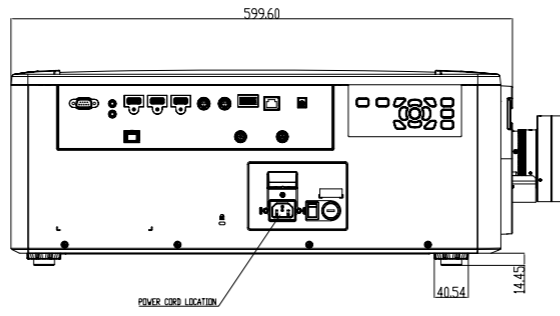

Линзы серии К

A20 / A21 / A22 / A23 / A25 / A26

Технические характеристики

ПРОЕКЦИОННЫЙ ОБЪЕКТИВ	A25	A26	A20	A21	A22	A23
Проекционное Отношение	0.85 ~ 1.02	1.2 ~ 1.73	1.7 ~ 2.12	2.12 ~ 2.83	2.83 ~ 5.66	5.66 ~ 10.18
Зум	1.2x	1.44x	1.25x	1.33x	2x	1.8x
Расстояние до экрана (м)	1.47 ~ 11.41	2.09 ~ 19.57	2.97 ~ 24.08	3.75 ~ 31.62	5.05 ~ 61.71	10.05 ~ 111.86
Сдвиг объектива	see user manual for details					
Апертура	2.5 ~ 2.67	2 ~ 2.6	2.18 ~ 2.56	2 ~ 2.24	2.22 ~ 2.75	2.23 ~ 2.6
Фокусное расстояние (мм)	12.83 ~ 15.36	18.04 ~ 26.02	25.5 ~ 31.8	31.8 ~ 42.1	42.4 ~ 84.5	84.1 ~ 149.8

Диагональ (дюйм)	Высота (м)	Ширина (м)	A25 (Distance)	A26 (Min/Max)	A20 (Min/Max)	A21 (Min/Max)	A22 (Min/Max)	A23 (Min/Max)
80	1	1.77	1.47 ~ 1.79	2.09 ~ 3.08	2.97 ~ 3.75	3.75 ~ 5.01	5.05 ~ 9.96	10.05 ~ 17.99
90	1.12	1.99	1.67 ~ 2.02	2.36 ~ 3.47	3.36 ~ 4.24	4.23 ~ 5.64	5.66 ~ 11.19	11.29 ~ 20.23
100	1.25	2.21	1.86 ~ 2.25	2.63 ~ 3.86	3.75 ~ 4.72	4.7 ~ 6.27	6.27 ~ 12.42	12.53 ~ 22.46
110	1.37	2.44	2.05 ~ 2.48	2.9 ~ 4.25	4.14 ~ 5.21	5.18 ~ 6.91	6.87 ~ 13.65	13.76 ~ 24.7
120	1.49	2.66	2.24 ~ 2.71	3.17 ~ 4.65	4.53 ~ 5.69	5.66 ~ 7.54	7.48 ~ 14.89	15 ~ 26.93
130	1.62	2.88	2.44 ~ 2.94	3.44 ~ 5.04	4.91 ~ 6.17	6.13 ~ 8.17	8.09 ~ 16.12	16.24 ~ 29.17
140	1.74	3.1	2.63 ~ 3.17	3.71 ~ 5.43	5.3 ~ 6.66	6.61 ~ 8.81	8.7 ~ 17.35	17.47 ~ 31.4
150	1.87	3.32	2.82 ~ 3.39	3.98 ~ 5.82	5.69 ~ 7.14	7.09 ~ 9.44	9.31 ~ 18.58	18.71 ~ 33.63
160	1.99	3.54	3.01 ~ 3.62	4.25 ~ 6.22	6.08 ~ 7.62	7.56 ~ 10.08	9.92 ~ 19.81	19.95 ~ 35.87
170	2.12	3.76	3.21 ~ 3.85	4.52 ~ 6.61	6.47 ~ 8.11	8.04 ~ 10.71	10.53 ~ 21.05	21.18 ~ 38.1
180	2.24	3.98	3.4 ~ 4.08	4.79 ~ 7	6.85 ~ 8.59	8.52 ~ 11.34	11.14 ~ 22.28	22.42 ~ 40.34
190	2.37	4.21	3.59 ~ 4.31	5.06 ~ 7.4	7.24 ~ 9.08	8.99 ~ 11.98	11.75 ~ 23.51	23.66 ~ 42.57
200	2.49	4.43	3.79 ~ 4.54	5.33 ~ 7.79	7.63 ~ 9.56	9.47 ~ 12.61	12.35 ~ 24.74	24.89 ~ 44.81
250	3.11	5.53	4.75 ~ 5.69	6.69 ~ 9.75	9.57 ~ 11.98	11.85 ~ 15.78	15.4 ~ 30.9	31.08 ~ 55.98
300	3.74	6.64	5.71 ~ 6.83	8.04 ~ 11.72	11.51 ~ 14.4	14.24 ~ 18.94	18.44 ~ 37.07	37.26 ~ 67.16
350	4.36	7.75	6.67 ~ 7.98	9.39 ~ 13.68	13.45 ~ 16.82	16.62 ~ 22.11	21.49 ~ 43.23	43.44 ~ 78.33
400	4.98	8.86	7.64 ~ 9.12	10.74 ~ 15.64	15.39 ~ 19.24	19 ~ 25.28	24.53 ~ 49.39	49.62 ~ 89.51
450	5.6	9.96	8.6 ~ 10.27	12.09 ~ 17.61	17.33 ~ 21.66	21.39 ~ 28.45	27.58 ~ 55.55	55.81 ~ 100.68
500	6.23	11.07	9.56 ~ 11.41	13.44 ~ 19.57	19.27 ~ 24.08	23.77 ~ 31.62	30.62 ~ 61.71	61.99 ~ 111.86

Технический чертеж объективов

A25