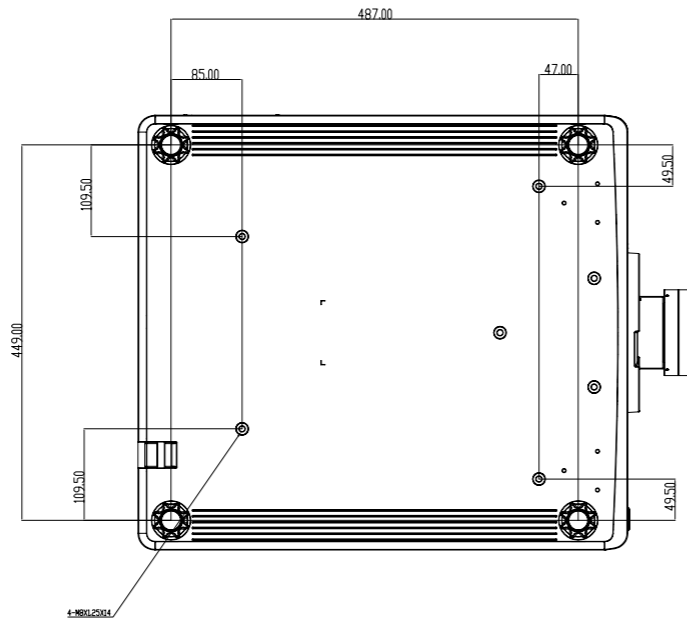

Линзы серии К

A20 / A21 / A22 / A23 / A25 / A26

Технические характеристики

ПРОЕКЦИОННЫЙ ОБЪЕКТИВ	A25	A26	A20	A21	A22	A23
Проекционное Отношение	0.85 ~ 1.02	1.2 ~ 1.73	1.7 ~ 2.12	2.12 ~ 2.83	2.83 ~ 5.66	5.66 ~ 10.18
Зум	1.2x	1.44x	1.25x	1.33x	2x	1.8x
Расстояние до экрана (м)	1.47 ~ 11.41	2.09 ~ 19.57	2.97 ~ 24.08	3.75 ~ 31.62	5.05 ~ 61.71	10.05 ~ 111.86
Сдвиг объектива	see user manual for details					
Апертура	2.5 ~ 2.67	2 ~ 2.6	2.18 ~ 2.56	2 ~ 2.24	2.22 ~ 2.75	2.23 ~ 2.6
Фокусное расстояние (мм)	12.83 ~ 15.36	18.04 ~ 26.02	25.5 ~ 31.8	31.8 ~ 42.1	42.4 ~ 84.5	84.1 ~ 149.8

Диагональ (дюйм)	Высота (м)	Ширина (м)	A25 (Distance)	A26 (Min/Max)	A20 (Min/Max)	A21 (Min/Max)	A22 (Min/Max)	A23 (Min/Max)
80	1	1.77	1.47 ~ 1.79	2.09 ~ 3.08	2.97 ~ 3.75	3.75 ~ 5.01	5.05 ~ 9.96	10.05 ~ 17.99
90	1.12	1.99	1.67 ~ 2.02	2.36 ~ 3.47	3.36 ~ 4.24	4.23 ~ 5.64	5.66 ~ 11.19	11.29 ~ 20.23
100	1.25	2.21	1.86 ~ 2.25	2.63 ~ 3.86	3.75 ~ 4.72	4.7 ~ 6.27	6.27 ~ 12.42	12.53 ~ 22.46
110	1.37	2.44	2.05 ~ 2.48	2.9 ~ 4.25	4.14 ~ 5.21	5.18 ~ 6.91	6.87 ~ 13.65	13.76 ~ 24.7
120	1.49	2.66	2.24 ~ 2.71	3.17 ~ 4.65	4.53 ~ 5.69	5.66 ~ 7.54	7.48 ~ 14.89	15 ~ 26.93
130	1.62	2.88	2.44 ~ 2.94	3.44 ~ 5.04	4.91 ~ 6.17	6.13 ~ 8.17	8.09 ~ 16.12	16.24 ~ 29.17
140	1.74	3.1	2.63 ~ 3.17	3.71 ~ 5.43	5.3 ~ 6.66	6.61 ~ 8.81	8.7 ~ 17.35	17.47 ~ 31.4
150	1.87	3.32	2.82 ~ 3.39	3.98 ~ 5.82	5.69 ~ 7.14	7.09 ~ 9.44	9.31 ~ 18.58	18.71 ~ 33.63
160	1.99	3.54	3.01 ~ 3.62	4.25 ~ 6.22	6.08 ~ 7.62	7.56 ~ 10.08	9.92 ~ 19.81	19.95 ~ 35.87
170	2.12	3.76	3.21 ~ 3.85	4.52 ~ 6.61	6.47 ~ 8.11	8.04 ~ 10.71	10.53 ~ 21.05	21.18 ~ 38.1
180	2.24	3.98	3.4 ~ 4.08	4.79 ~ 7	6.85 ~ 8.59	8.52 ~ 11.34	11.14 ~ 22.28	22.42 ~ 40.34
190	2.37	4.21	3.59 ~ 4.31	5.06 ~ 7.4	7.24 ~ 9.08	8.99 ~ 11.98	11.75 ~ 23.51	23.66 ~ 42.57
200	2.49	4.43	3.79 ~ 4.54	5.33 ~ 7.79	7.63 ~ 9.56	9.47 ~ 12.61	12.35 ~ 24.74	24.89 ~ 44.81
250	3.11	5.53	4.75 ~ 5.69	6.69 ~ 9.75	9.57 ~ 11.98	11.85 ~ 15.78	15.4 ~ 30.9	31.08 ~ 55.98
300	3.74	6.64	5.71 ~ 6.83	8.04 ~ 11.72	11.51 ~ 14.4	14.24 ~ 18.94	18.44 ~ 37.07	37.26 ~ 67.16
350	4.36	7.75	6.67 ~ 7.98	9.39 ~ 13.68	13.45 ~ 16.82	16.62 ~ 22.11	21.49 ~ 43.23	43.44 ~ 78.33
400	4.98	8.86	7.64 ~ 9.12	10.74 ~ 15.64	15.39 ~ 19.24	19 ~ 25.28	24.53 ~ 49.39	49.62 ~ 89.51
450	5.6	9.96	8.6 ~ 10.27	12.09 ~ 17.61	17.33 ~ 21.66	21.39 ~ 28.45	27.58 ~ 55.55	55.81 ~ 100.68
500	6.23	11.07	9.56 ~ 11.41	13.44 ~ 19.57	19.27 ~ 24.08	23.77 ~ 31.62	30.62 ~ 61.71	61.99 ~ 111.86

Технический чертеж объективов

A25