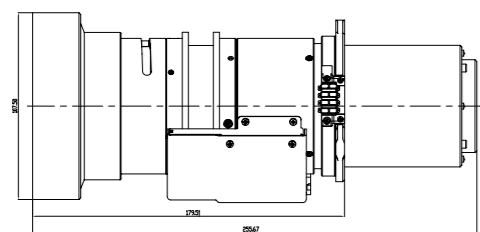

### A21

РАЗМЕР ПРОЕКТОРА, ВКЛЮЧАЯ ОБЪЕКТИВ

Dimension A	Dimension B	Lens width
161.4mm	687.8mm	97mm

Optional lens A21(TR2.12-2.83)

### A22

РАЗМЕР ПРОЕКТОРА, ВКЛЮЧАЯ ОБЪЕКТИВ

Dimension A	Dimension B	Lens width
196mm	722.4mm	107.5mm

Optional lens A22(TR2.83-5.66)