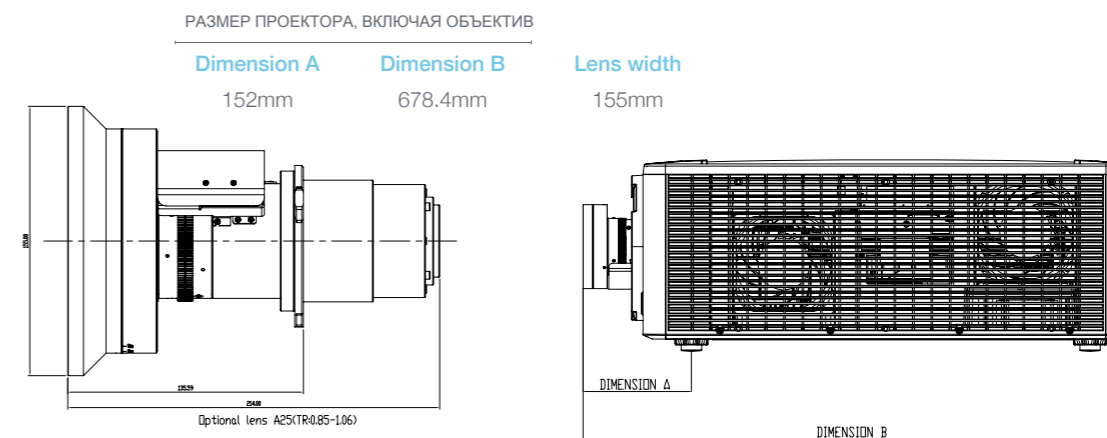

Технический чертеж объективов

A25