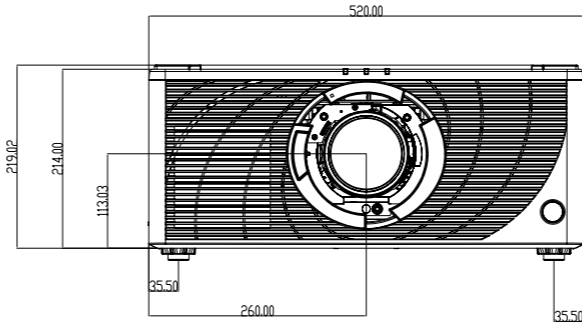

Линзы серии К

A20 / A21 / A22 / A23 / A25 / A26

Технические характеристики

ПРОЕКЦИОННЫЙ ОБЪЕКТИВ	A25	A26	A20	A21	A22	A23
Проекционное Отношение	0.85 ~ 1.02	1.2 ~ 1.73	1.7 ~ 2.12	2.12 ~ 2.83	2.83 ~ 5.66	5.66 ~ 10.18
Зум	1.2x	1.44x	1.25x	1.33x	2x	1.8x
Расстояние до экрана (м)	1.47 ~ 11.41	2.09 ~ 19.57	2.97 ~ 24.08	3.75 ~ 31.62	5.05 ~ 61.71	10.05 ~ 111.86
Сдвиг объектива	see user manual for details					
Апертура	2.5 ~ 2.67	2 ~ 2.6	2.18 ~ 2.56	2 ~ 2.24	2.22 ~ 2.75	2.23 ~ 2.6
Фокусное расстояние (мм)	12.83 ~ 15.36	18.04 ~ 26.02	25.5 ~ 31.8	31.8 ~ 42.1	42.4 ~ 84.5	84.1 ~ 149.8

Диагональ (дюйм)	Высота (м)	Ширина (м)	A25 (Distance)	A26 (Min/Max)	A20 (Min/Max)	A21 (Min/Max)	A22 (Min/Max)	A23 (Min/Max)
80	1	1.77	1.47 ~ 1.79	2.09 ~ 3.08	2.97 ~ 3.75	3.75 ~ 5.01	5.05 ~ 9.96	10.05 ~ 17.99
90	1.12	1.99	1.67 ~ 2.02	2.36 ~ 3.47	3.36 ~ 4.24	4.23 ~ 5.64	5.66 ~ 11.19	11.29 ~ 20.23
100	1.25	2.21	1.86 ~ 2.25	2.63 ~ 3.86	3.75 ~ 4.72	4.7 ~ 6.27	6.27 ~ 12.42	12.53 ~ 22.46
110	1.37	2.44	2.05 ~ 2.48	2.9 ~ 4.25	4.14 ~ 5.21	5.18 ~ 6.91	6.87 ~ 13.65	13.76 ~ 24.7
120	1.49	2.66	2.24 ~ 2.71	3.17 ~ 4.65	4.53 ~ 5.69	5.66 ~ 7.54	7.48 ~ 14.89	15 ~ 26.93
130	1.62	2.88	2.44 ~ 2.94	3.44 ~ 5.04	4.91 ~ 6.17	6.13 ~ 8.17	8.09 ~ 16.12	16.24 ~ 29.17
140	1.74	3.1	2.63 ~ 3.17	3.71 ~ 5.43	5.3 ~ 6.66	6.61 ~ 8.81	8.7 ~ 17.35	17.47 ~ 31.4
150	1.87	3.32	2.82 ~ 3.39	3.98 ~ 5.82	5.69 ~ 7.14	7.09 ~ 9.44	9.31 ~ 18.58	18.71 ~ 33.63
160	1.99	3.54	3.01 ~ 3.62	4.25 ~ 6.22	6.08 ~ 7.62	7.56 ~ 10.08	9.92 ~ 19.81	19.95 ~ 35.87
170	2.12	3.76	3.21 ~ 3.85	4.52 ~ 6.61	6.47 ~ 8.11	8.04 ~ 10.71	10.53 ~ 21.05	21.18 ~ 38.1
180	2.24	3.98	3.4 ~ 4.08	4.79 ~ 7	6.85 ~ 8.59	8.52 ~ 11.34	11.14 ~ 22.28	22.42 ~ 40.34
190	2.37	4.21	3.59 ~ 4.31	5.06 ~ 7.4	7.24 ~ 9.08	8.99 ~ 11.98	11.75 ~ 23.51	23.66 ~ 42.57
200	2.49	4.43	3.79 ~ 4.54	5.33 ~ 7.79	7.63 ~ 9.56	9.47 ~ 12.61	12.35 ~ 24.74	24.89 ~ 44.81
250	3.11	5.53	4.75 ~ 5.69	6.69 ~ 9.75	9.57 ~ 11.98	11.85 ~ 15.78	15.4 ~ 30.9	31.08 ~ 55.98
300	3.74	6.64	5.71 ~ 6.83	8.04 ~ 11.72	11.51 ~ 14.4	14.24 ~ 18.94	18.44 ~ 37.07	37.26 ~ 67.16
350	4.36	7.75	6.67 ~ 7.98	9.39 ~ 13.68	13.45 ~ 16.82	16.62 ~ 22.11	21.49 ~ 43.23	43.44 ~ 78.33
400	4.98	8.86	7.64 ~ 9.12	10.74 ~ 15.64	15.39 ~ 19.24	19 ~ 25.28	24.53 ~ 49.39	49.62 ~ 89.51
450	5.6	9.96	8.6 ~ 10.27	12.09 ~ 17.61	17.33 ~ 21.66	21.39 ~ 28.45	27.58 ~ 55.55	55.81 ~ 100.68
500	6.23	11.07	9.56 ~ 11.41	13.44 ~ 19.57	19.27 ~ 24.08	23.77 ~ 31.62	30.62 ~ 61.71	61.99 ~ 111.86

Технический чертеж объективов

A25