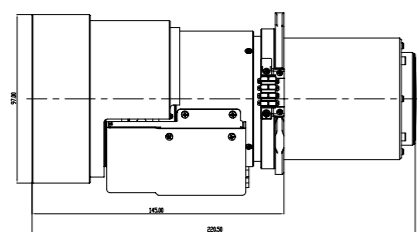

### A21

РАЗМЕР ПРОЕКТОРА, ВКЛЮЧАЯ ОБЪЕКТИВ

Dimension A	Dimension B	Lens width
161.4mm	687.8mm	97mm

Optional lens A21(TR2.12-2.83)