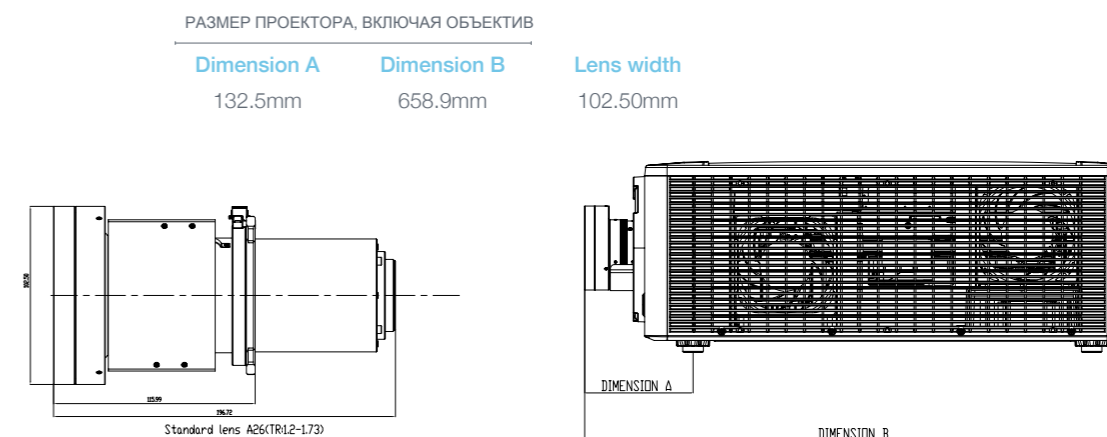

Линзы серии К

A20 / A21 / A22 / A23 / A25 / A26

Технические характеристики

ПРОЕКЦИОННЫЙ ОБЪЕКТИВ	A25	A26	A20	A21	A22	A23
Проекционное Отношение	0.85 ~ 1.02	1.2 ~ 1.73	1.7 ~ 2.12	2.12 ~ 2.83	2.83 ~ 5.66	5.66 ~ 10.18
Зум	1.2x	1.44x	1.25x	1.33x	2x	1.8x
Расстояние до экрана (м)	1.47 ~ 11.41	2.09 ~ 19.57	2.97 ~ 24.08	3.75 ~ 31.62	5.05 ~ 61.71	10.05 ~ 111.86
Сдвиг объектива	see user manual for details					
Апертура	2.5 ~ 2.67	2 ~ 2.6	2.18 ~ 2.56	2 ~ 2.24	2.22 ~ 2.75	2.23 ~ 2.6
Фокусное расстояние (мм)	12.83 ~ 15.36	18.04 ~ 26.02	25.5 ~ 31.8	31.8 ~ 42.1	42.4 ~ 84.5	84.1 ~ 149.8