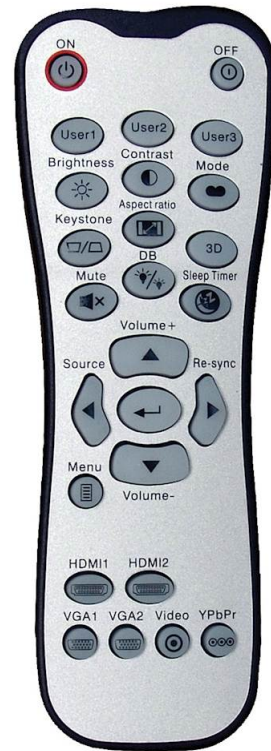

Дисплей/Изображение	
Технология отображения	DLP
Разрешение	1080p Full HD (1920x1080)
Яркость	3 400лмн
Контрастность	25 000:1
Соотношение сторон	16:9
Соотношение сторон - согласованное	4:3
Коррекция трапецидальных искажений - вертикальная	+/-40°
Равномерность светового потока	80%
Размер экрана	0.71m ~ 7.65m (28" ~ 301") диагональ(Диагональ)
Характеристики лампы	
Источник света	Лампа
Тип лампы, Вт	240
Срок службы лампы (часы)	3500 (Яркость), 12000 (Dynamic), 10000 (Eco)
Оптические характеристики	
Проекционное отношение	1.47:1 ~ 1.62:1
Проекционное расстояние (м)	1m - 9.8m
Зум	1.1
Тип зума	Ручной
Фокусное расстояние (мм)	15.59 ~ 17.14
Сдвиг объектива (offset)	116%
Совместимость	
Подключения	Входы 1 x HDMI 1.4a поддержка 3D + MHL, 1 x HDMI 1.4a поддержка 3D Выходы 1 x Аудио 3.5мм, 1 x Питание по USB-A 1.5A Контроль 1 x 3D sync, 1 x 12В триггер
Общее	
Уровень шума (обычный)	25дБ
Уровень шума (макс.)	27дБ
Совместимость с компьютером	FHD, UXGA, SXGA, WXGA, HD, XGA, SVGA, VGA, Mac
2D совместимость	NTSC M/J, 3.58MHz, 4.43MHz PAL B/D/G/H/I/M/N, 4.43MHz SECAM B/D/G/K/K1/L, 4.25/4.4MHz 480i/p, 576i/p, 720p(50/60Hz), 1080i(50/60Hz), 1080p(50/60Hz)
3D совместимость	Side-by-Side:1080i50 / 60, 720p50 / 60 Frame-pack: 1080p24, 720p50 / 60 Over-Under: 1080p24, 720p50 / 60
3D	Full 3D
Безопасность	Security bar, Kensington Lock, Интерфейс защищен паролем
Меню / языки дисплея	25 языки: Арабский, Чешский, Датский, Голландский, Английский, Персидский, Финский, Французский, Немецкий, Греческий, Венгерский, Индонезийский, Итальянский, Японский, Норвежский, Польский, Португальский, Румынский, Русский, Китайский (упрощенный), Испанский, Шведский, Китайский (традиционный), Турецкий, Вьетнамский
Условия эксплуатации	5°C ~ 40°C, Max. Humidity 85%, Max. Altitude 3000m
Пульт управления	Пульт ДУ с подсветкой
Динамики	1
Вт на динамик	10Вт
В комплекте	Кабель питания, пульт ДУ, батарейки, руководство пользователя
Optional wireless models	WHD200
Питание	
Питание	100 ~ 240V, 50 ~ 60Hz
Потребляемая мощность (standby)	0.5W
Потребляемая мощность (min)	205W
Потребляемая мощность (max)	295W
Вес и габариты	
Вес нетто	2.87кг
Размеры (Ш x Г x В) (мм)	316 x 244 x 108