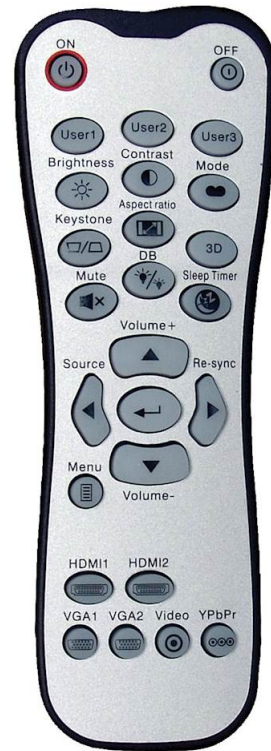

Дисплей/Изображение	
Технология отображения	DLP
Разрешение	1080p Full HD (1920x1080)
Яркость	3 400лмн
Контрастность	23 000:1
Соотношение сторон	16:9
Соотношение сторон - согласованное	4:3
Коррекция трапецидальных искажений - вертикальная	+/-40°
Равномерность светового потока	80%
Размер экрана	0.71m ~ 7.65m (28" ~ 301") diagonal(Диагональ)
Характеристики лампы	
Источник света	Лампа
Тип лампы, Вт	240
Срок службы лампы (часы)	3500 (Яркость), 12000 (Dynamic), 10000 (Eco)
Оптические характеристики	
Проекционное отношение	1.47:1 ~ 1.62:1
Проекционное расстояние (м)	1m - 9.8m
Зум	1.1
Тип зума	Ручной
Фокусное расстояние (мм)	15.59 ~ 17.14
Сдвиг объектива (offset)	116%
Совместимость	
Подключения	Входы 1 x HDMI 1.4a поддержка 3D + MHL, 1 x HDMI 1.4a поддержка 3D Выходы 1 x Аудио 3.5мм, 1 x Питание по USB-A 1.5A Контроль 1 x 3D sync, 1 x 12В триггер
Общее	
Уровень шума (обычный)	25дБ
Совместимость с компьютером	FHD, UXGA, SXGA, WXGA, HD, XGA, SVGA, VGA, Mac
2D совместимость	NTSC M/J, 3.58MHz, 4.43MHz PAL B/D/G/H/I/M/N, 4.43MHz SECAM B/D/G/K1/L, 4.25/4.4MHz 480i/p, 576i/p, 720p(50/60Hz), 1080i(50/60Hz), 1080p(50/60Hz)
3D совместимость	Side-by-Side:1080i50 / 60, 720p50 / 60 Frame-pack: 1080p24, 720p50 / 60 Over-Under: 1080p24, 720p50 / 60
3D	Full 3D
Безопасность	Security bar, Kensington Lock, Интерфейс защищен паролем
Меню / языки дисплея	25 языки: Арабский, Чешский, Датский, Голландский, Английский, Персидский, Финский, Французский, Немецкий, Греческий, Венгерский, Индонезийский, Итальянский, Японский, Норвежский, Польский, Португальский, Румынский, Русский, Китайский (упрощенный), Испанский, Шведский, Китайский (традиционный), Турецкий, Вьетнамский
Условия эксплуатации	5°C ~ 40°C, Max. Humidity 85%, Max. Altitude 3000m
Пульт управления	Пульт ДУ с подсветкой
Динамики	1
Вт на динамик	10Вт
В комплекте	AC power cord, remote control, Battery, basic user manual
Optional wireless models	WHD200
Питание	
Питание	100 ~ 240V, 50 ~ 60Hz
Потребляемая мощность (standby)	0.5W
Потребляемая мощность (min)	205W
Потребляемая мощность (max)	295W
Вес и габариты	
Вес нетто	2.87кг
Размеры (Ш x Г x В) (мм)	316 x 244 x 108