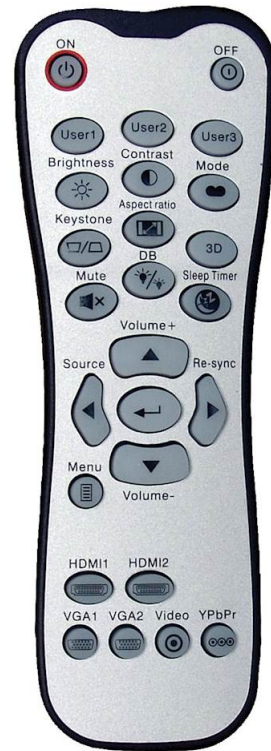

Дисплей/Изображение	
Технология отображения	DLP
Разрешение	1080p Full HD (1920x1080)
Яркость	3 200лмн
Контрастность	23 000:1
Соотношение сторон	16:9
Соотношение сторон - согласованное	4:3
Коррекция трапецидальных искажений - вертикальная	+/-40°
Равномерность светового потока	80%
Размер экрана	0.71m ~ 7.65m (28" ~ 301") диагональ(Диагональ)
Характеристики лампы	
Источник света	Лампа
Тип лампы, Вт	240
Срок службы лампы (часы)	3500 (Яркость), 12000 (Dynamic), 10000 (Eco)
Оптические характеристики	
Проекционное отношение	1.47:1 ~ 1.62:1
Проекционное расстояние (м)	1m - 9.8m
Зум	1.1
Тип зума	Ручной
Фокусное расстояние (мм)	15.59 ~ 17.14
Сдвиг объектива (offset)	116%
Совместимость	
Подключения	Входы 1 x HDMI 1.4a поддержка 3D + MHL, 1 x HDMI 1.4a поддержка 3D Выходы 1 x Аудио 3.5мм, 1 x Питание по USB-A 1.5A Контроль 1 x 3D sync, 1 x 12В триггер
Общее	
Уровень шума (обычный)	25дБ
Уровень шума (макс.)	27дБ
Совместимость с компьютером	FHD, UXGA, SXGA, WXGA, HD, XGA, SVGA, VGA, Mac
2D совместимость	NTSC M/J, 3.58MHz, 4.43MHz PAL B/D/G/H/I/M/N, 4.43MHz SECAM B/D/G/K/K1/L, 4.25/4.4MHz 480i/p, 576i/p, 720p(50/60Hz), 1080i(50/60Hz), 1080p(50/60Hz)
3D совместимость	Side-by-Side:1080i50 / 60, 720p50 / 60 Frame-pack: 1080p24, 720p50 / 60 Over-Under: 1080p24, 720p50 / 60
3D	Full 3D
Безопасность	Security bar, Kensington Lock, Интерфейс защищен паролем
Меню / языки дисплея	25 языки: Арабский, Чешский, Датский, Голландский, Английский, Персидский, Финский, Французский, Немецкий, Греческий, Венгерский, Индонезийский, Итальянский, Японский, Норвежский, Польский, Португальский, Румынский, Русский, Китайский (упрощенный), Испанский, Шведский, Китайский (традиционный), Турецкий, Вьетнамский
Условия эксплуатации	5°C ~ 40°C, Max. Humidity 85%, Max. Altitude 3000m
Пульт управления	Пульт ДУ с подсветкой
Динамики	1
Вт на динамик	10Вт
В комплекте	Кабель питания, пульт ДУ, батарейки, руководство пользователя
Optional wireless models	WHD200
Питание	
Питание	100 ~ 240V, 50 ~ 60Hz
Потребляемая мощность (standby)	0.5W
Потребляемая мощность (min)	205W
Потребляемая мощность (max)	295W
Вес и габариты	
Вес нетто	2.87кг
Размеры (Ш x Г x В) (мм)	316 x 244 x 108