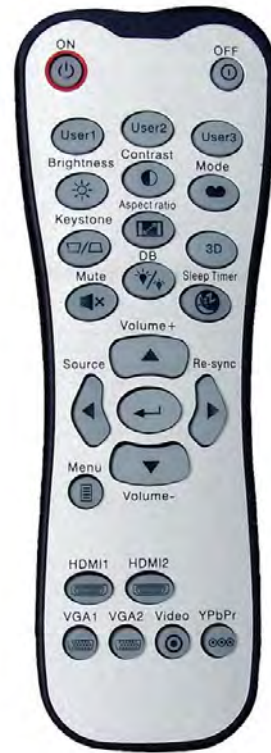

Дисплей/Изображение	
Технология отображения	DLP
Разрешение	1080p Full HD (1920x1080)
Яркость	3 400лмн
Контрастность	22 000:1
Соотношение сторон	16:9
Соотношение сторон - согласованное	4:3
Коррекция трапецидальных искажений - вертикальная	+/-40°
Равномерность светового потока	80%
Размер экрана	0.71m ~ 7.65m (28" ~ 301") (diagonal)(Диагональ)
Характеристики лампы	
Источник света	Лампа
Тип лампы, Вт	240
Срок службы лампы (часы)	3500 (Яркость), 12000 (Dynamic), 10000 (Eco)
Оптические характеристики	
Проекционное отношение	1.47:1 - 1.62:1
Проекционное расстояние (м)	1m - 9.8m
Зум	1.1
Тип зума	Руководство пользователя
Фокусное расстояние (мм)	15.59 - 17.14
Сдвиг объектива (offset)	116%
Совместимость	
Подключения	Входы 1 x HDMI 1.4a поддержка 3D + MHL, 1 x HDMI 1.4a поддержка 3D Выходы 1 x Аудио 3.5мм, 1 x Питание по USB-A 1.5A Контроль 1 x 3D sync, 1 x 12В триггер
Общее	
Уровень шума (обычный)	25дБ
Совместимость с компьютером	FHD, UXGA, SXGA, WXGA, HD, XGA, SVGA, VGA, Mac
2D совместимость	NTSC M/J, 3.58MHz, 4.43MHz PAL B/D/G/H/I/M/N, 4.43MHz SECAM B/D/G/K1/L, 4.25/4.4MHz 480i/p, 576i/p, 720p(50/60Hz), 1080i(50/60Hz), 1080p(50/60Hz)
3D совместимость	Side-by-Side:1080i50 / 60, 720p50 / 60 Frame-pack: 1080p24, 720p50 / 60 Over-Under: 1080p24, 720p50 / 60
3D	Full 3D
Безопасность	Security bar, Kensington Lock, Интерфейс защищен паролем
Меню / языки дисплея	25 языки: Арабский, Чешский, Датский, Голландский, Английский, Персидский, Финский, Французский, Немецкий, Греческий, Венгерский, Индонезийский, Ита (упрощенный), Испанский, Шведский, Китайский (традиционный), Турецкий, Вьетнамский
Условия эксплуатации	5°C ~ 40°C, Max. Humidity 85%, Max. Altitude 3000m
Пульт управления	Пульт ДУ с подсветкой
Динамики	1
Вт на динамик	10Вт
В комплекте	Кабель питания, пульт дистанционного управления, батарейки, руководство пользователя
Питание	
Питание	100 ~ 240V, 50 ~ 60Hz
Потребляемая мощность (standby)	0.5W
Потребляемая мощность (min)	205W
Потребляемая мощность (max)	295W
Вес и габариты	
Вес нетто	2.87кг
Размеры (Ш x Г x В) (мм)	316 x 244 x 108